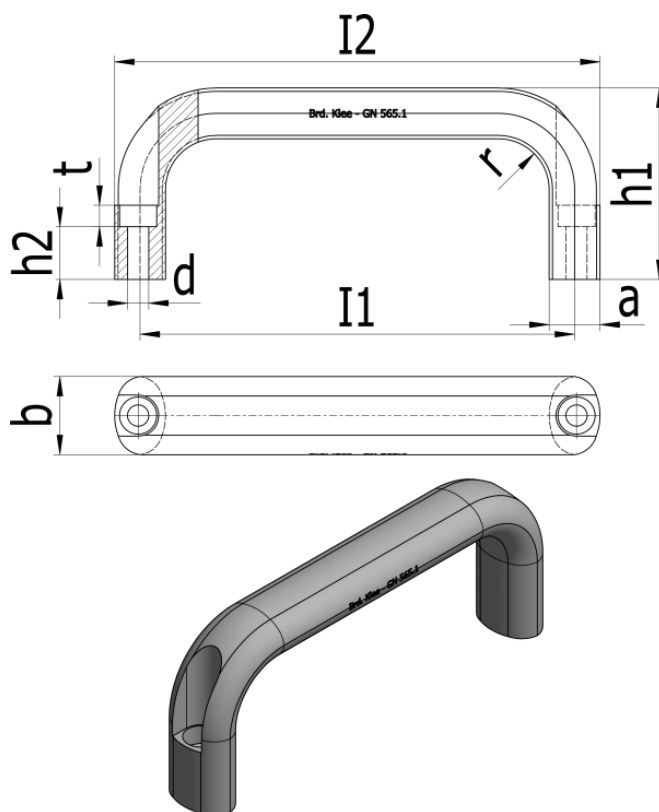

Varenummer: 20565126196RS

Beskrivelse: E+G Bøjlegreb GN 565.1-26-196-RS

Mål

$a = 17$

$b = 26$

$d = 6.4$

$h_1 = 57$

$h_2 = 11$

$I_1 = 196$

$I_2 = 210$

$r = 17$

$T_{min} = 6$

Vægt i (g) = 229